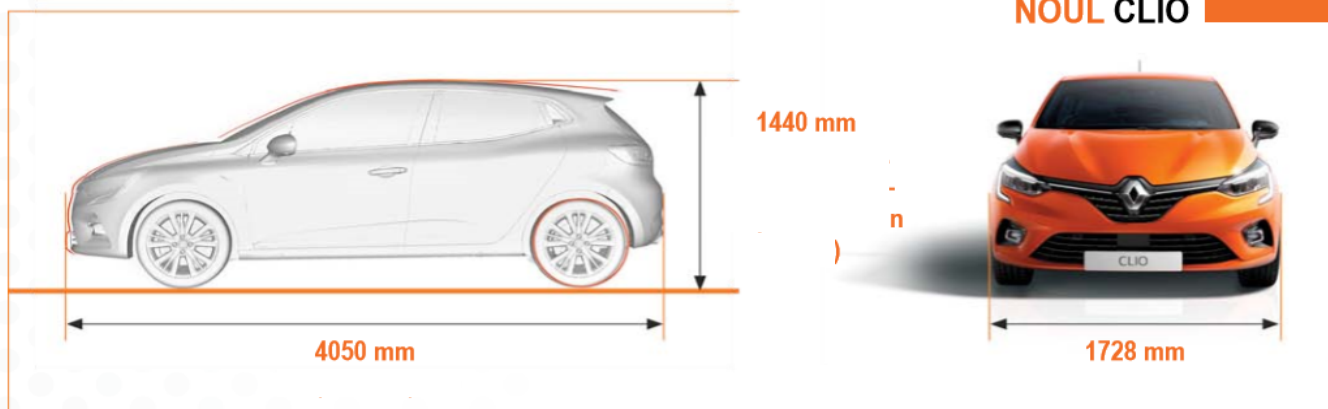

## NOUL CLIO

Dimensiuni exterioare și interioare	Renault Noul CLIO
Lungime totală (mm)	4050
Diametru de bracăj (m)	10,5
Ampatament (mm)	2583
Spațiu pentru genunchi în spate (mm)	151
Consolă spate (mm)	637
Volumul portbagajului (litri)	391
Lățime fără retrovizoare / cu retrovizoare (mm)	1798 / 1988
Lățime la coate AV / ARR	1372 / 1370

Garda la sol 135