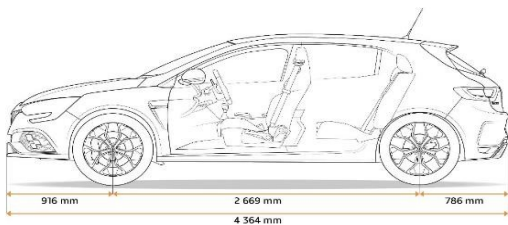

# RENAULT MEGANE RS

1 435 mm / 1 428 mm\*

\* Châssis sport / Châssis cup

Plan dimensiuni (mm)*			
A Lungime totală	4364	K Garda la sol a vehiculului neincarcare	101
B Ampatament	2669	M Lățime la nivelul coaterlor față	1418
C Consolă față	919	M1 Lățime la nivelul coaterlor spate	1420
D Consolă spate	786		
E Ecartament față	1615		
F Ecartament spate 1586	1596		
G Lățime totală cu oglinzi	n/a		
G1 Lățime totală fără oglinzi	1874		
H Înălțimea fără încărcătură (Sasiu sport / sasiu CUP)	1435/1428		