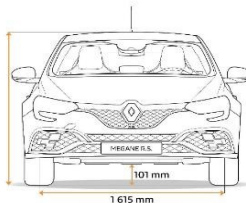

# RENAULT MEGANE RS

1 435 mm / 1 428 mm\*

\* Châssis sport / Châssis cup

Plan dimensiuni (mm)*			
A Lungime totală	4364	K Garda la sol a vehiculului neincarcare	101
B Ampatament	2669	M Lățime la nivelul coaterlor față	1418
C Consolă față	919	M1 Lățime la nivelul coaterlor spate	1420
D Consolă spate	786		
E Ecartament față	1615		
F Ecartament spate 1586	1596		
G Lățime totală cu oglinzi	n/a		
G1 Lățime totală fără oglinzi	1874		
H Înălțimea fără încărcătură (Sasiu sport / sasiu CUP)	1435/1428		