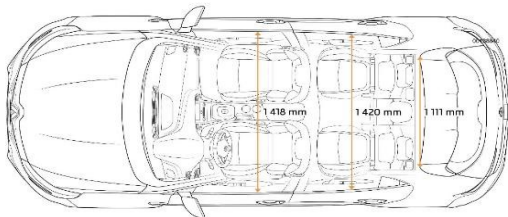

# RENAULT MEGANE RS

1 435 mm / 1 428 mm\*

\* Châssis sport / Châssis cup

Plan dimensiuni (mm)*			
A Lungime totală	4364	K Garda la sol a vehiculului neincarcare	101
B Ampatament	2669	M Lățime la nivelul coaterlor față	1418
C Consolă față	919	M1 Lățime la nivelul coaterlor spate	1420
D Consolă spate	786		
E Ecartament față	1615		
F Ecartament spate 1586	1596		
G Lățime totală cu oglinzi	n/a		
G1 Lățime totală fără oglinzi	1874		
H Înălțimea fără încărcătură (Sasiu sport / sasiu CUP)	1435/1428		