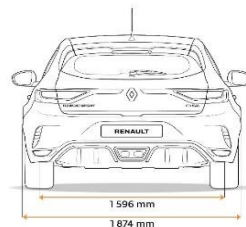

# RENAULT MEGANE RS

1 435 mm / 1 428 mm\*

\* Châssis sport / Châssis cup

Plan dimensiuni (mm)*			
A Lungime totală	4364	K Garda la sol a vehiculului neincarcare	101
B Ampatament	2669	M Lățime la nivelul coaterlor față	1418
C Consolă față	919	M1 Lățime la nivelul coaterlor spate	1420
D Consolă spate	786		
E Ecartament față	1615		
F Ecartament spate 1586	1596		
G Lățime totală cu oglinzi	n/a		
G1 Lățime totală fără oglinzi	1874		
H Înălțimea fără încărcătură (Sasiu sport / sasiu CUP)	1435/1428		