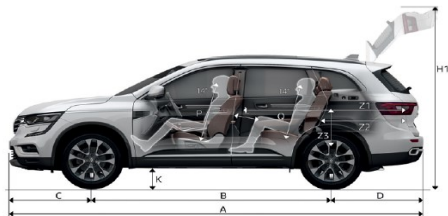

Dimensiuni Noul Renault KOLEOS

Volumul total al portbagajului VDA – din*	558
Cote (mm)	
A Lungime totală	4.673
B Ampatament	2.705
C Consolă față	930
D Consolă spate	1.059
E Escarament față, jante 17"	1.591
F Escarament spate, jante 17"	1.586
G/G1 Lățime totală / lățime totală cu / fără oglinzi	1.843/2.063/1.864
H Înălțimea fără încărcătură	1.678

Cote (mm)

Cote (mm)

Y Lățimea acces superioară/maximă portbagaj	902/1.091,7*
Y1 Lățime acces inferior portbagaj	1.034,8
Y2 Lățime interioară între pasajele rotilor	1.066,6
Z1 Lungime maximă de încărcare cu bancheta rabatată	1.889,3
Z2 Lungime de încărcare în spatele banchetei	973,6
Z3 Înălțime sub planșeu portbagajului	365,5

* Pentru platformă panoramică