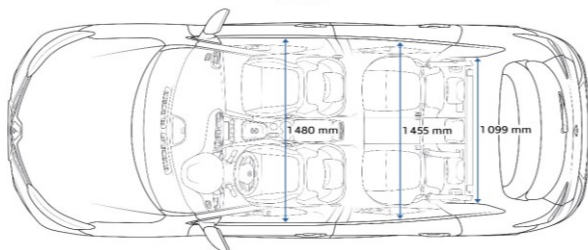

NOUL RENAULT KADJAR

DIMENSIUNI

VOLUM PORTBAGAJ		4X2	4X4
Volum portbagaj minim (U.M.: litri)			408
Volum portbagaj maxim (U.M.: litri)			527
Volum de incarcare maxim, bancheta spate rabatată (volum metoda VDA, dm ³)			1478
PLAN DIMENSIUNI (mm)		4X2	4X4
Ampatament		2647	
Lungime		4489	
Consolă față		913	
Consolă spate		930	
Unghi atac / degajare 4X2 - 4X4		17.5 - 25	17 - 27
Ecartament față		1556	
Ecartament spate		1542	
Lățime (fără / cu oglinzi)		1836 / 2064	
Înălțime fara/cu bare de acoperis longitudinale 4X2 - 4X4		1611 - 1617	1617 - 1623
Înălțime cu hayonul deschis		2076	2086
Înălțime prag de încărcare		767	776
garda la sol		200	
Raza genunchi pe randul spate		219	
Lățime în dreptul coadelor (față)		1486	
Lățime în dreptul coadelor (spate)		1456	
Înălțime interioară față		905	
Înălțime interioară spate		910	
Lățime interioară între pasajele roților		1099	
Lungime maximă de încărcare bancheta ridicată / rabatată		864 / 1726	
Lungime de încărcare maximă inclusiv scaun pasager față rabatat (opțiune Easy Break)		n/a	