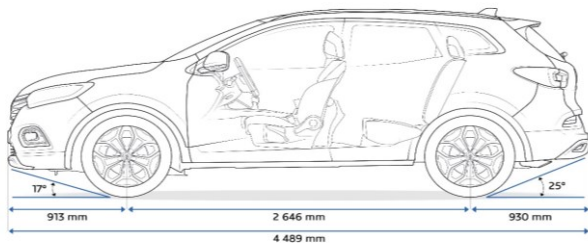

NOUL RENAULT KADJAR

DIMENSIUNI

VOLUM PORTBAGAJ		4X2	4X4
Volum portbagaj minim (U.M.: litri)			408
Volum portbagaj maxim (U.M.: litri)			527
Volum de incarcare maxim, bancheta spate rabatată (volum metoda VDA, dm ³)			1478
PLAN DIMENSIUNI (mm)		4X2	4X4
Ampatament		2647	
Lungime		4489	
Consolă față		913	
Consolă spate		930	
Unghi atac / degajare 4X2 - 4X4		17.5 - 25	17 - 27
Ecartament față		1556	
Ecartament spate		1542	
Lățime (fără / cu oglinzi)		1836 / 2064	
Înălțime fara/cu bare de acoperis longitudinale 4X2 - 4X4		1611 - 1617	1617 - 1623
Înălțime cu hayonul deschis		2076	2086
Înălțime prag de încărcare		767	776
garda la sol		200	
Raza genunchi pe randul spate		219	
Lățime în dreptul coadelor (față)		1486	
Lățime în dreptul coadelor (spate)		1456	
Înălțime interioară față		905	
Înălțime interioară spate		910	
Lățime interioară între pasajele roților		1099	
Lungime maximă de încărcare bancheta ridicată / rabatată		864 / 1726	
Lungime de încărcare maximă inclusiv scaun pasager față rabatat (opțiune Easy Break)		n/a	