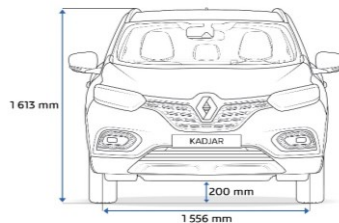

NOUL RENAULT KADJAR

DIMENSIUNI

VOLUM PORTBAGAJ		4X2	4X4
Volum portbagaj minim (U.M.: litri)			408
Volum portbagaj maxim (U.M.: litri)			527
Volum de incarcare maxim, bancheta spate rabatată (volum metoda VDA, dm ³)			1478
PLAN DIMENSIUNI (mm)		4X2	4X4
Ampatament		2647	
Lungime		4489	
Consolă față		913	
Consolă spate		930	
Unghi atac / degajare 4X2 - 4X4		17.5 - 25	17 - 27
Ecartament față		1556	
Ecartament spate		1542	
Lățime (fără / cu oglinzi)		1836 / 2064	
Înălțime fara/cu bare de acoperis longitudinale 4X2 - 4X4		1611 - 1617	1617 - 1623
Înălțime cu hayonul deschis		2076	2086
Înălțime prag de încărcare		767	776
garda la sol		200	
Raza genunchi pe randul spate		219	
Lățime în dreptul coadelor (față)		1486	
Lățime în dreptul coadelor (spate)		1456	
Înălțime interioară față		905	
Înălțime interioară spate		910	
Lățime interioară între pasajele roților		1099	
Lungime maximă de încărcare bancheta ridicată / rabatată		864 / 1726	
Lungime de încărcare maximă inclusiv scaun pasager față rabatat (opțiune Easy Break)		n/a	