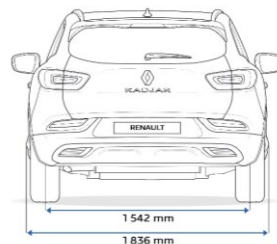

NOUL RENAULT KADJAR

DIMENSIUNI

VOLUM PORTBAGAJ		4X2	4X4
Volum portbagaj minim (U.M.: litri)			408
Volum portbagaj maxim (U.M.: litri)			527
Volum de incarcare maxim, bancheta spate rabatată (volum metoda VDA, dm ³)			1478
PLAN DIMENSIUNI (mm)		4X2	4X4
Ampatament		2647	
Lungime		4489	
Consolă față		913	
Consolă spate		930	
Unghi atac / degajare 4X2 - 4X4		17.5 - 25	17 - 27
Ecartament față		1556	
Ecartament spate		1542	
Lățime (fără / cu oglinzi)		1836 / 2064	
Înălțime fara/cu bare de acoperis longitudinale 4X2 - 4X4		1611 - 1617	1617 - 1623
Înălțime cu hayonul deschis		2076	2086
Înălțime prag de încărcare		767	776
garda la sol		200	
Raza genunchi pe randul spate		219	
Lățime în dreptul coadelor (față)		1486	
Lățime în dreptul coadelor (spate)		1456	
Înălțime interioară față		905	
Înălțime interioară spate		910	
Lățime interioară între pasajele roților		1099	
Lungime maximă de încărcare bancheta ridicată / rabatată		864 / 1726	
Lungime de încărcare maximă inclusiv scaun pasager față rabatat (opțiune Easy Break)		n/a	