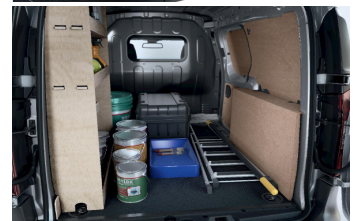

Toate piesele includ protectii din aluminiu, precum si articulatii si colturi ranforsate.

Pack-ul contine un planseu antiderapant, panouri laterale si pasaje de roti.

Disponibil in doua versiuni, pentru a se potrivi oricaror conditii de utilizare: standard sau intensiva, in mediu uscat sau umed, pentru marfuri normale sau incarcaturi mai grele.

Pack Acces: realizat din MDF

Ofera un pret competitiv si un finisaj estetic si calitativ

Timp manopera: 0h 48'

PRET RECOMANDAT (€ cu TVA inclus): 380 €*

Cotiera cu spatiu pentru depozitare

Va ofera un plus de confort in timpul calatoriei si un spatiu suplimentar de depozitare pentru a pastra la indemana toate bunurile dumneavoastra.