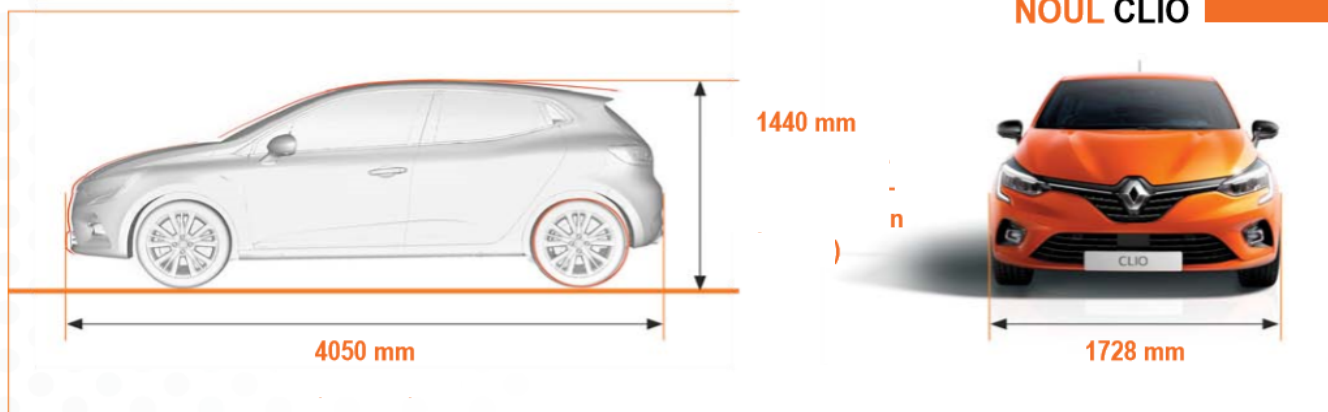

NOUL CLIO

| Dimensiuni exterioare și interioare | Renault Noul CLIO |
|---|-------------------|
| Lungime totală (mm) | 4050 |
| Diametru de bracăj (m) | 10,5 |
| Ampatament (mm) | 2583 |
| Spațiu pentru genunchi în spate (mm) | 151 |
| Consolă spate (mm) | 637 |
| Volumul portbagajului (litri) | 391 |
| Lățime fără retrovizoare / cu retrovizoare (mm) | 1798 / 1988 |
| Lățime la coate AV / ARR | 1372 / 1370 |

Garda la sol 135