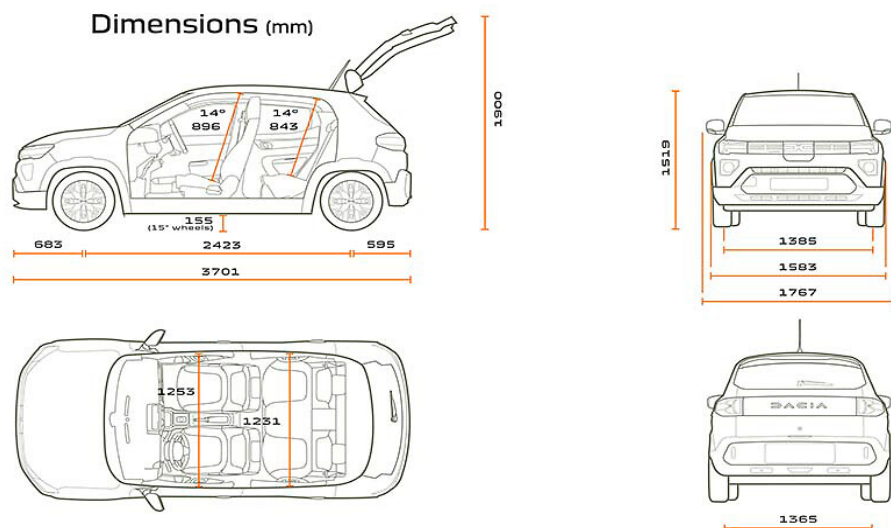

## NOUL SPRING - DIMENSIUNI

### DIMENSIUNI (mm)

Ampatament	2423
Lungime	3701
Lungime interior	1603
Consola fata	683
Consola spate	595
Unghi de atac (fata) si degajare (spate)	23° / 38.9°
Ecartament fata	1385
Ecartament spate	1365
Latime fara/cu oglinzi retrovizoare	1583 / 1767
Inaltime cu bare de acoperis longitudinale( disponibile in accesorii) (la gol)	1485
Inaltime cu hayonul deschis (la gol)	1900
Garda la sol	152
Garda la sol cu incarcare maxima (MMAC)	120
Unghi de atac (la MMAC)	21.9°
Unghi degajare (la MMAC)	33°

### VOLUM PORTBAGAJ (dm<sup>3</sup>/L)

Volum maxim (dm <sup>3</sup> )	288
Volum portbagaj (L)	308

Actualizat la data: 01.11.2024