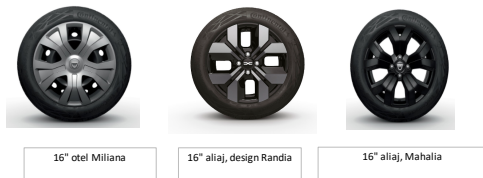

Culori disponibile

Denumire	Cod sistem	
ARCTIC WHITE	OV36	GLACIER WHITE**/1*
TERRACOTTA BRUN (Indisponibil pe versiunile Essential)	TECN Metallic	TERRA-COTTA 113C2
URBAN GREY (Indisponibil pe versiunile Essential)	OVKP	URBAN GREY 01-019
LICHEN KAKI (Indisponibil pe versiunile Essential)	OVKQ	LICHEN KAKI 01-020
PEARL BLACK - metalic	NV67	PEARL BLACK** 01-018
CEDAR GREEN (Indisponibil pe versiunile Essential)	TEDQ Metallic	CEDAR GREEN 113C1
SCHISTE GREY	TEKQ Metallic	SCHISTE GREY* 113C3

Jante disponibile

16" oțel Miliana

16" aliaj, design Randia

16" aliaj, Mahalia