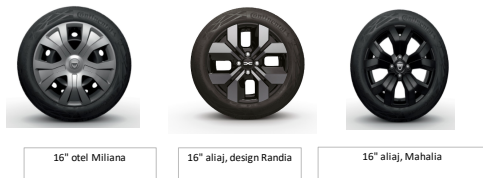

Culori disponibile

Denumire	Cod sistem
ARCTIC WHITE	
TERRACOTTA BRUN (Indisponibil pe versiunile Essential)	
URBAN GREY (Indisponibil pe versiunile Essential)	
LICHEN KAKI (Indisponibil pe versiunile Essential)	
PEARL BLACK - metallic	
CEDAR GREEN (Indisponibil pe versiunile Essential)	
SCHISTE GREY	

Jante disponibile

16" oțel Miliana

16" aliaj, design Randia

16" aliaj, Mahalia