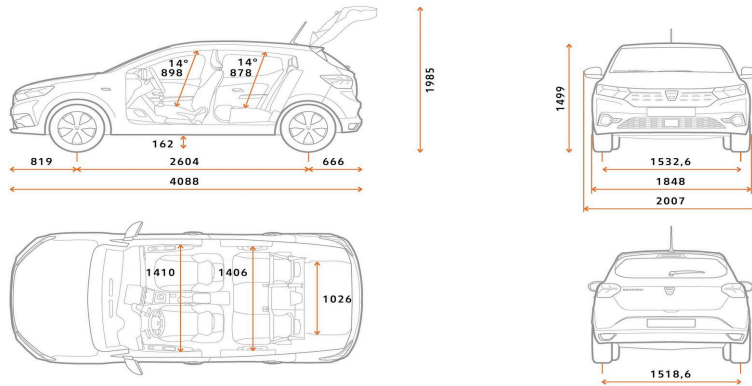

## DIMENSIUNI

### VOLUM PORTBAGAJ

Volum portbagaj (dm <sup>3</sup> , conform norma ISO 3832)	328
Volum de incarcare maxim, bancheta spate rabatata (dm <sup>3</sup> , conform norma ISO 3832)	1108

### PLAN DIMENSIUNI (mm)

Ampatament	2604
Lungime	4088
Consolă față	819
Consolă spate	666
Ecartament față	1533
Ecartament spate	1519
Garda la sol (la gol/ sarcina maxima)	162 / 133
Inaltime	1499
Inaltime acces portbagaj	741
Inaltime deschidere portbagaj	612
Inaltime cu haionul deschis	1985
Inaltime sub tableta portbagaj	559
Latime interioara la nivelul umerilor - fata	1395
Latime interioara la nivelul umerilor - spate	1368
Raza genunchi pe randul din spate	186
Latime vehicul fara/cu oglinzi laterale	1848/2007
Latime interioara intre pasajele rotilor	1026
Inaltime interioara fata	898
Inaltime interioara spate	878
Latime interioara la nivelul coatelor - fata	1410
Latime interioara la nivelul coatelor - spate	1406
Lungime de incarcare pana la spatarul banchetei spate	815