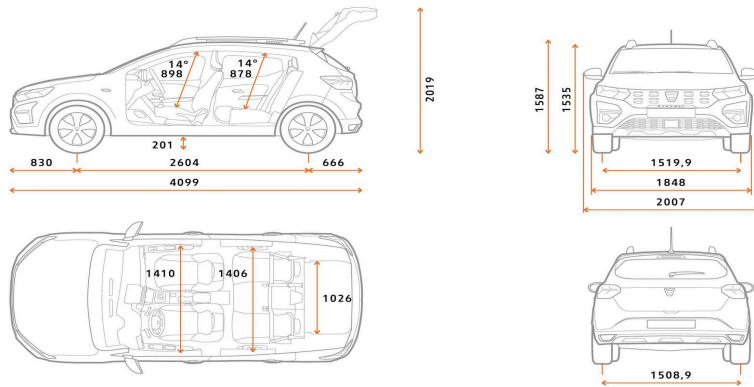

NOUL SANDERO STEPWAY

DIMENSIUNI

VOLUM PORTBAGAJ	
Volum portbagaj (dm ³ , conform norma ISO 3832)	328
Volum de incarcare maxim, bancheta spate rabatata (dm ³ , conform norma ISO 3832)	1108
PLAN DIMENSIUNI (mm)	
Ampatament	2604
Lungime	4099
Consolă față	830
Consolă spate	666
Ecartament față	1520
Ecartament spate	1509
Garda la sol (la gol/ sarcina maxima)	201/174
Inaltime fara/cu bare de acoperis longitudinale	1535/ 1587
Inaltime acces portbagaj	777
Inaltime deschidere portbagaj	612
Inaltime cu haionul deschis	2019
Inaltime sub tableta portbagaj	559
Latime interioara la nivelul umerilor - fata	1395
Latime interioara la nivelul umerilor - spate	1368
Raza genunchi pe randul din spate	186
Latime vehicul fara/cu oglinzi laterale	1848/2007
Latime interioara intre pasajele rotilor	1026
Inaltime interioara fata	898
Inaltime interioara spate	878
Latime interioara la nivelul coatelor - fata	1410
Latime interioara la nivelul coatelor - spate	1406
Lungime de incarcare pana la spatarul banchetei spate	815