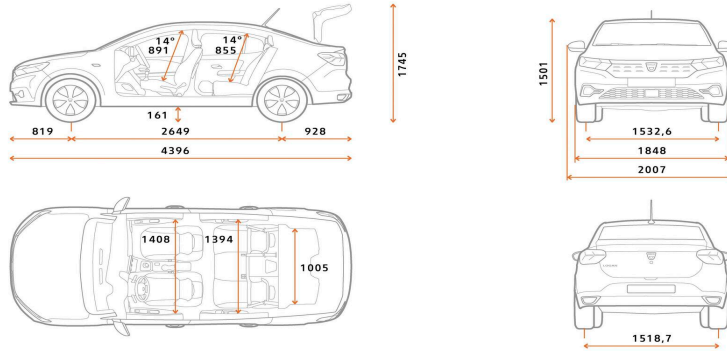

NOUL LOGAN

DIMENSIUNI

VOLUM PORTBAGAJ

Volum portbagaj (dm ³ , conform norma ISO 3832)	528
Volum de incarcare maxim, bancheta spate rabatata (dm ³ , conform norma ISO 3832)	1361

PLAN DIMENSIUNI (mm)

Ampatament	2649
Lungime	4396
Consolă față	819
Consolă spate	928
Ecartament față	1532,6
Ecartament spate	1518,7
Garda la sol (la gol/ sarcina maxima)	161 / 135
Inaltime	1501
Inaltime acces portbagaj	735
Inaltime deschidere portbagaj	357
Inaltime cu haionul deschis	1745
Latime interioara la nivelul umerilor - fata	1391
Latime interioara la nivelul umerilor - spate	1364
Raza genunchi pe randul din spate	219
Latime vehicul fara/cu oglinzi laterale	1848/2007
Latime interioara intre pasajele rotilor	1005
Inaltime interioara fata	891
Inaltime interioara spate	855
Latime interioara la nivelul coatelor - fata	1408
Latime interioara la nivelul coatelor - spate	1394
Lungime de incarcare pana la spatarul banchetei spate	1065