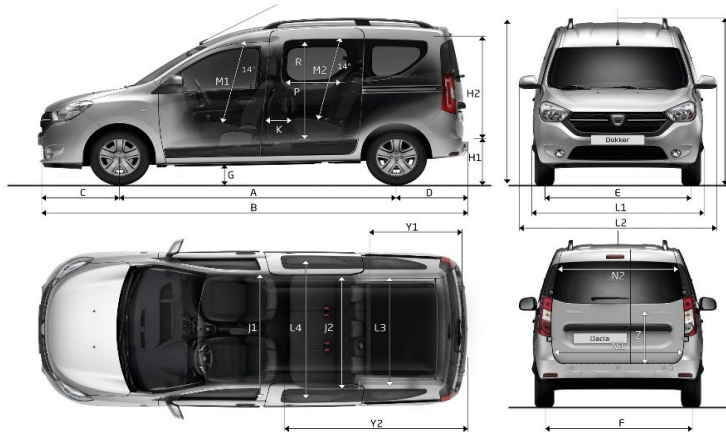

DACIA DOKKER
DIMENSIUNI

VOLUM PORTBAGAJ

Cu roata de rezerva (litri)	800
Volum de incarcare maxim, bancheta spate rabatată (litri)	3000

PLAN DIMENSIUNI (mm)

A. Ampatament	2810
B. Lungime	4363
C. Consolă față	822
D. Consolă spate	731
E. Ecartament față	1492
F. Ecartament spate	1478
G. Garda la sol	153
H. Înălțime cu bare de acoperis longitudinale	1846
H1. Înălțime prag de incarcare spate (la gol)	570
H2. Înălțime de incarcare portbagaj	1094
J1. Lățime în dreptul coadelor (față)	1401
J2. Lățime în dreptul coadelor (spate)	1458
K. Raza la genunchi pentru pasagerii spate	177
L1. Lățime fără oglinzi	1751
L2. Lățime cu oglinzi	2004
M1. Înălțime interioară față	1037
M2. Înălțime interioară spate	1065
Y1. Lungimea de incarcare cu bancheta spate în poziție normală	1164
Y2. Lungimea de incarcare maximă cu bancheta pliată în poziție "portofel"	1570